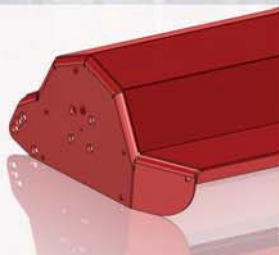

THE ITALIAN TECHNOLOGY IN THE WORLD

ROERO

**Vinohradnický
mulčovač**

Farm Line

OMARV

the Italian technology in the world

Technická data

modello modèle model Modell modell	 cm	 cm	Hp 	PTO 	N. 	N. 	N. 	 rpm	 Ø	 Ø	 Ø	Kg 	
												H	F
Roero 90	90	102	25	540	3	7	14	2000	115	350	139	195	150
Roero 105	105	117	30	540	3	9	18	2000	115	350	139	240	195
Roero 120	120	132	35	540	3	10	20	2000	115	350	139	295	240
Roero 135	135	147	40	540	3	12	24	2000	115	350	139	325	280
Roero 150	150	162	45	540	3	12	24	2000	115	350	139	370	325
Roero 165	165	177	50	540	3	14	28	2000	115	350	139	415	370
Roero 180	180	192	60	540	3	15	30	2000	115	350	139	460	415
Roero 200	200	212	70	540	3	16	32	2000	115	350	139	505	430

H Provedení s hydraulicky ovládaným stranovým přesuvem, montáž do zadního závěsu

F Pevné provedení, montáž do zadního závěsu

Zaoblené boční stěny

Stavitelné kluzné ližiny

Automatické napínání řemene

Roero

Všechny stroje značky OMARV jsou vybaveny ochrannými bezpečnostními prvky provedenými ve shodě s požadavky nařízení EC.
Ke všem strojům je dodáváno EC prohlášení o shodě.