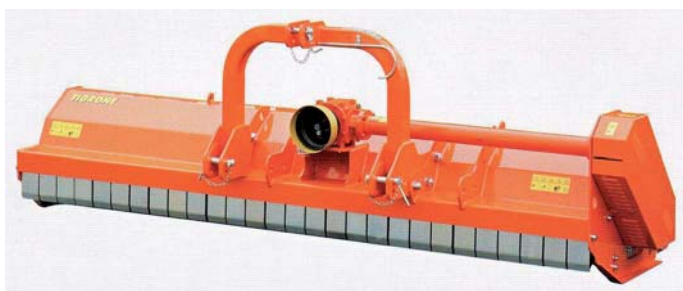

### Panda revers

- lehký mulčovač pro vinice a sady
- připojení možné na zadním, nebo předním závěsu

### Tigra

- profesionální mulčovač pro vinice a sady

### Tigra revers

- profesionální mulčovač pro vinice a sady
- připojení možné na zadním, nebo předním závěsu

### Tigrone revers

- univerzální těžký mulčovač
- připojení možné na zadním, nebo předním závěsu