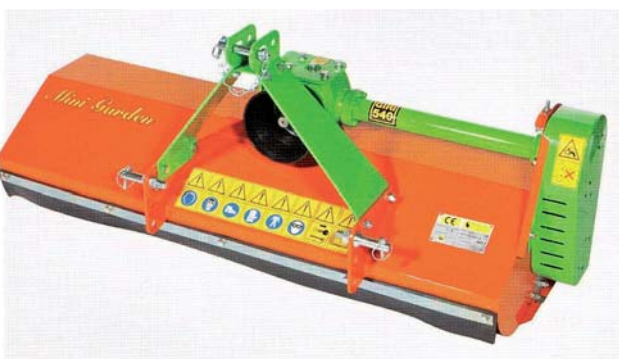

Řada Garden

Mini Garden

- lehký mulčovač určený pro pravidelnou údržbu zatravněných ploch